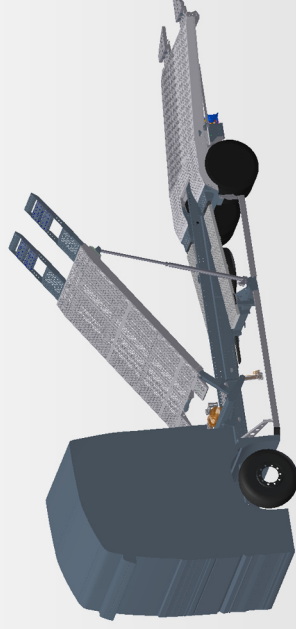

Anfahrt

Ladefaktoren (bis zu)

2x

1x

2x

1x

Technische Spezifikation

Länge MW	~7.000 mm
Höhe MW	ab ~900 mm
Breite	~2.550 mm
Aufbaugewicht MW/AH	~900 kg
Gesamtgewicht	10 t - 12 t

LightLiner City

- Ihr idealer Partner für den innerstädtischen Verteilerverkehr
 - ⇒ Leicht, wendig und günstig
 - ⇒ Einfaches Be- und Entladen
 - ⇒ Hohe Nutzlast bei geringem Eigengewicht
 - ⇒ Perfekt kombinierbar mit einem 3,5 t PKW-Transportanhänger